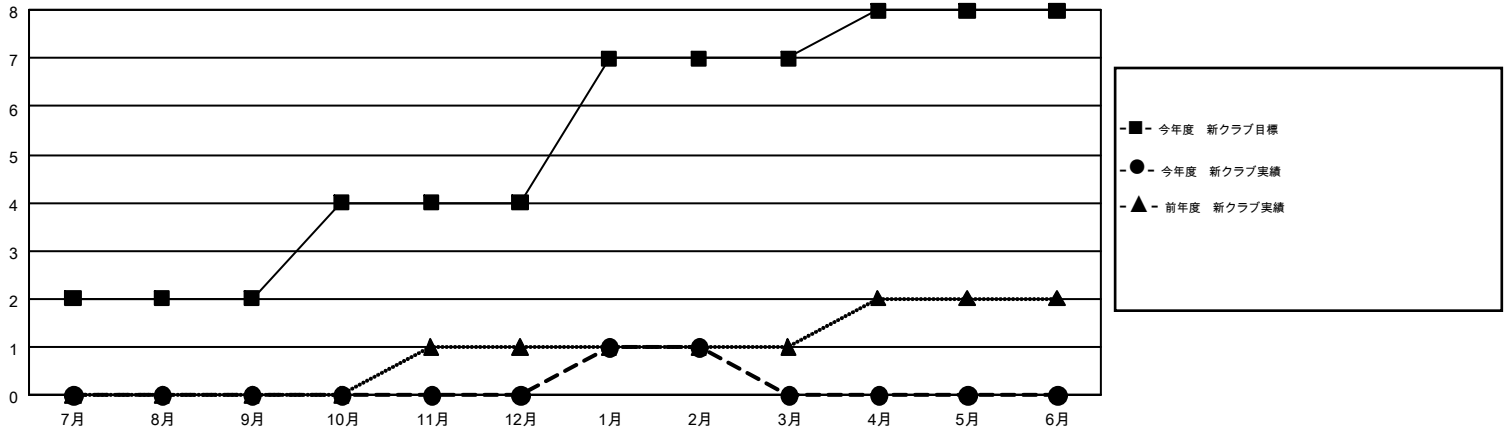

GMT MONTHLY MEMBERSHIP PROGRESS REPORT

Results as of: 2/28/2017

Multiple District 330

LOCATION: JAPAN

GMT: MASAYUKI KANEKO

GMT会則地域 5-Jap

クラブ				名			
結果: 2016-2017				結果: 2016-2017			
四半期	新クラブ目標	新クラブ	解散クラブ	四半期	新会員 (再入会と転入を含めない) 純増目標	新会員 (再入会と転入を含めない) 実際	退会者 (転籍を含む) 実際
7月/8月/9月	2	0	0	7月/8月/9月	455	371	248
10月/11月/12月	2	0	0	10月/11月/12月	760	126	243
1月/2月/3月	3	1	0	1月/2月/3月	215	190	98
4月/5月/6月	1	0	0	4月/5月/6月	-135	0	0

新クラブ目標及び実績累計

会員目標及び実績累計

解散クラブ: 0	270 CLUBS OF 452 一名以上の新会員を登録	男女別	
退会者		男性	10,429 (77.85%)
物故会員 77	会員累計データを見るには、 ここをクリック	女性	2,967 (22.15%)
クラブ解散 11		世帯主/家族会員合計	4,393
その他 501		国際会費半額の家族会員	2,692
合計 589			