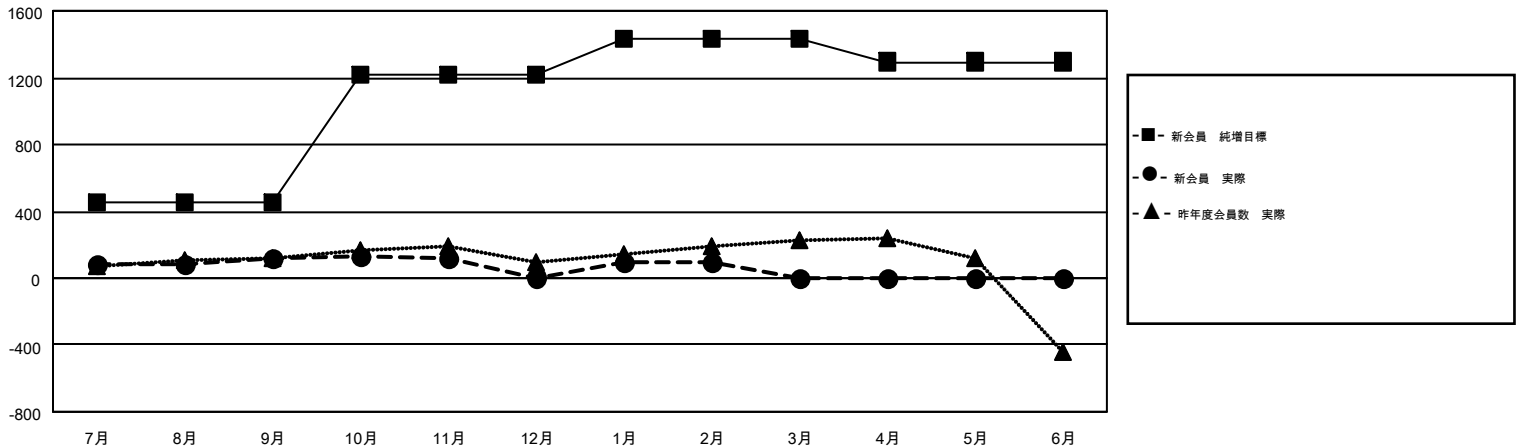

GMT MONTHLY MEMBERSHIP PROGRESS REPORT

Results as of: 2/28/2017

Multiple District 330

LOCATION: JAPAN

GMT: MASAYUKI KANEKO

GMT会則地域 5-Jap

クラブ				名			
結果: 2016-2017				結果: 2016-2017			
四半期	新クラブ目標	新クラブ	解散クラブ	四半期	新会員 (再入会と転入を含めない) 純増目標	新会員 (再入会と転入を含めない) 実際	退会者 (転籍を含む) 実際
7月/8月/9月	2	0	0	7月/8月/9月	455	371	248
10月/11月/12月	2	0	0	10月/11月/12月	760	126	243
1月/2月/3月	3	1	0	1月/2月/3月	215	190	98
4月/5月/6月	1	0	0	4月/5月/6月	-135	0	0

新クラブ目標及び実績累計

会員目標及び実績累計

解散クラブ: 0	270 CLUBS OF 452 一名以上の新会員を登録	男女別	
退会者		男性	10,429 (77.85%)
物故会員 77	会員累計データを見るには、 ここをクリック	女性	2,967 (22.15%)
クラブ解散 11		世帯主/家族会員合計	4,393
その他 501		国際会費半額の家族会員	2,692
合計 589			